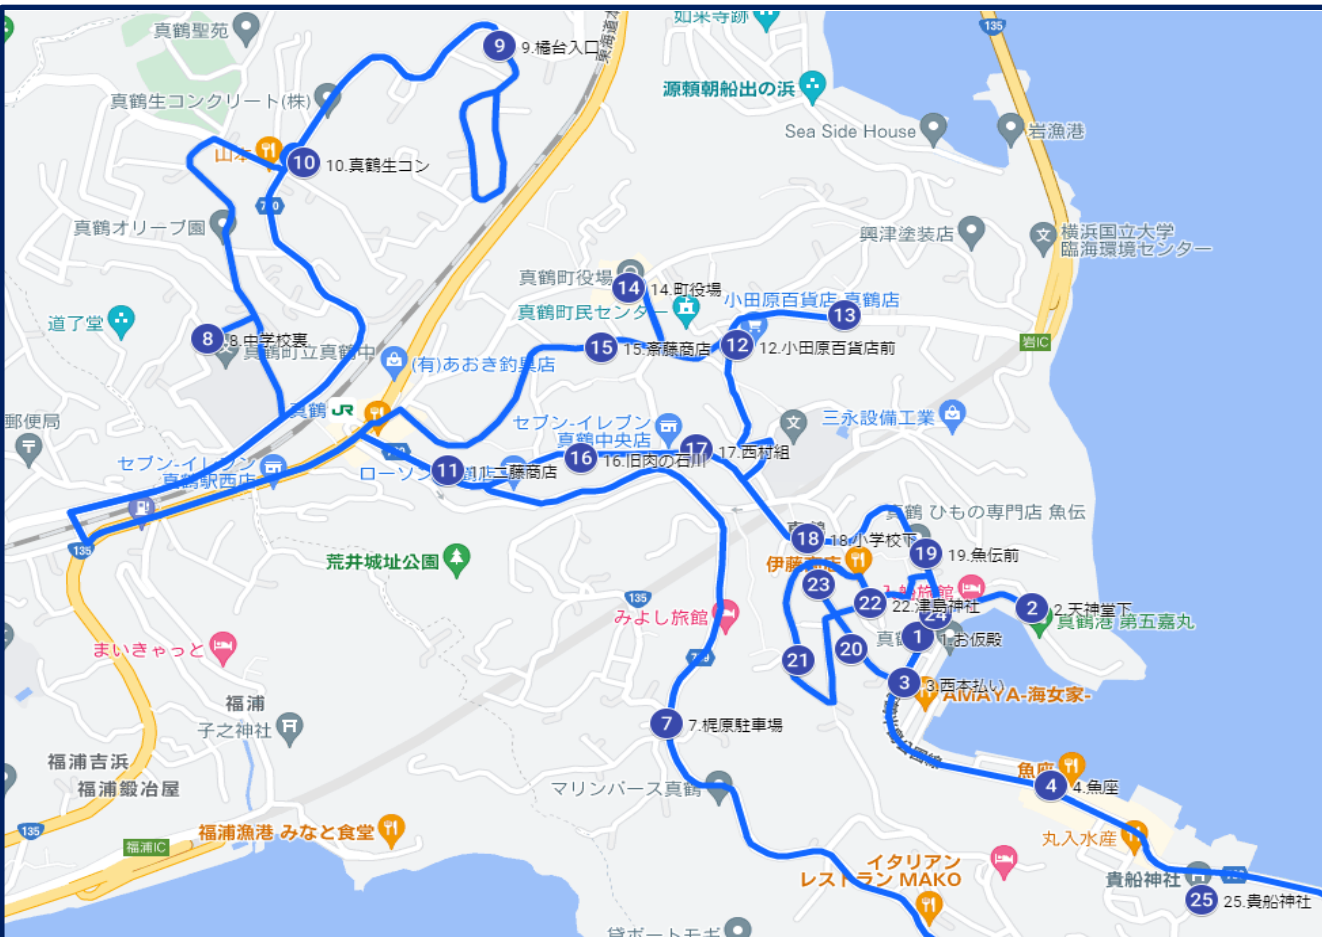

令和5年度貴船まつり 7月29日(土)【当日】 鹿島踊り奉納予定表

貴船まつり保存会
貴船まつり推進本部

番号	時間	場所
1	8:20	西本払い
2	8:30	祭典本部前(ええちがい)
3	8:35	お仮殿
4	8:45~9:25	お仮殿(奉納)
5	9:30~10:20	西本払(奉納)
6	10:20~10:50	西仲角(奉納)
7	11:15	小学校下
8	11:30	コミュニティ真鶴
9	12:10	ローソン真鶴店
10	13:10~13:55	真鶴駅(奉納)
11	14:30~14:55	町役場(奉納)
12	15:50	消防分署角
13	16:10	小学校下
14	16:20	魚伝前
15	18:50~19:30	お仮殿(奉納)
↓	19:40~20:10	陸路渡御・還幸祭
16	20:30~21:10	貴船神社(奉納)
17	21:20~22:00	津島神社(奉納)

令和5年度貴船まつり 7月29日(土)【当日】 町内巡幸予定表(神輿(車)・供奉車・囃子車)

貴船まつり保存会
貴船まつり推進本部

番号	時間	場所
1	9:20	お仮殿
2	9:20~9:30	天神堂下
3	9:30~10:50	西本払
4	10:50~11:00	魚座
5	11:10~11:20	うに清駐車場
6	11:20~11:30	ケープ真鶴
7	11:45~11:55	梶原駐車場
8	12:25~12:35	中学校裏
9	12:35~12:45	橋台入口
10	12:45~12:55	真鶴生コン
11	13:00~14:00	真鶴駅
12	14:10~14:20	小田原百貨店前
13	14:20~14:30	大ヶ窪
14	14:30~15:00	町役場
15	15:00~15:10	斉藤商店
16	15:20~15:30	旧肉の石川
17	15:30~15:40	西村組
18	16:00~16:10	小学校下
19	16:10~16:20	魚伝前
20	16:25~16:45	大店
21	16:55~17:05	西の神
22	17:15~17:25	津島神社
23	17:30~17:40	八幡神社
24	18:05~18:40	お仮殿
↓	19:40~20:10	陸路渡御・還幸祭
25	20:30~21:10	神社還御