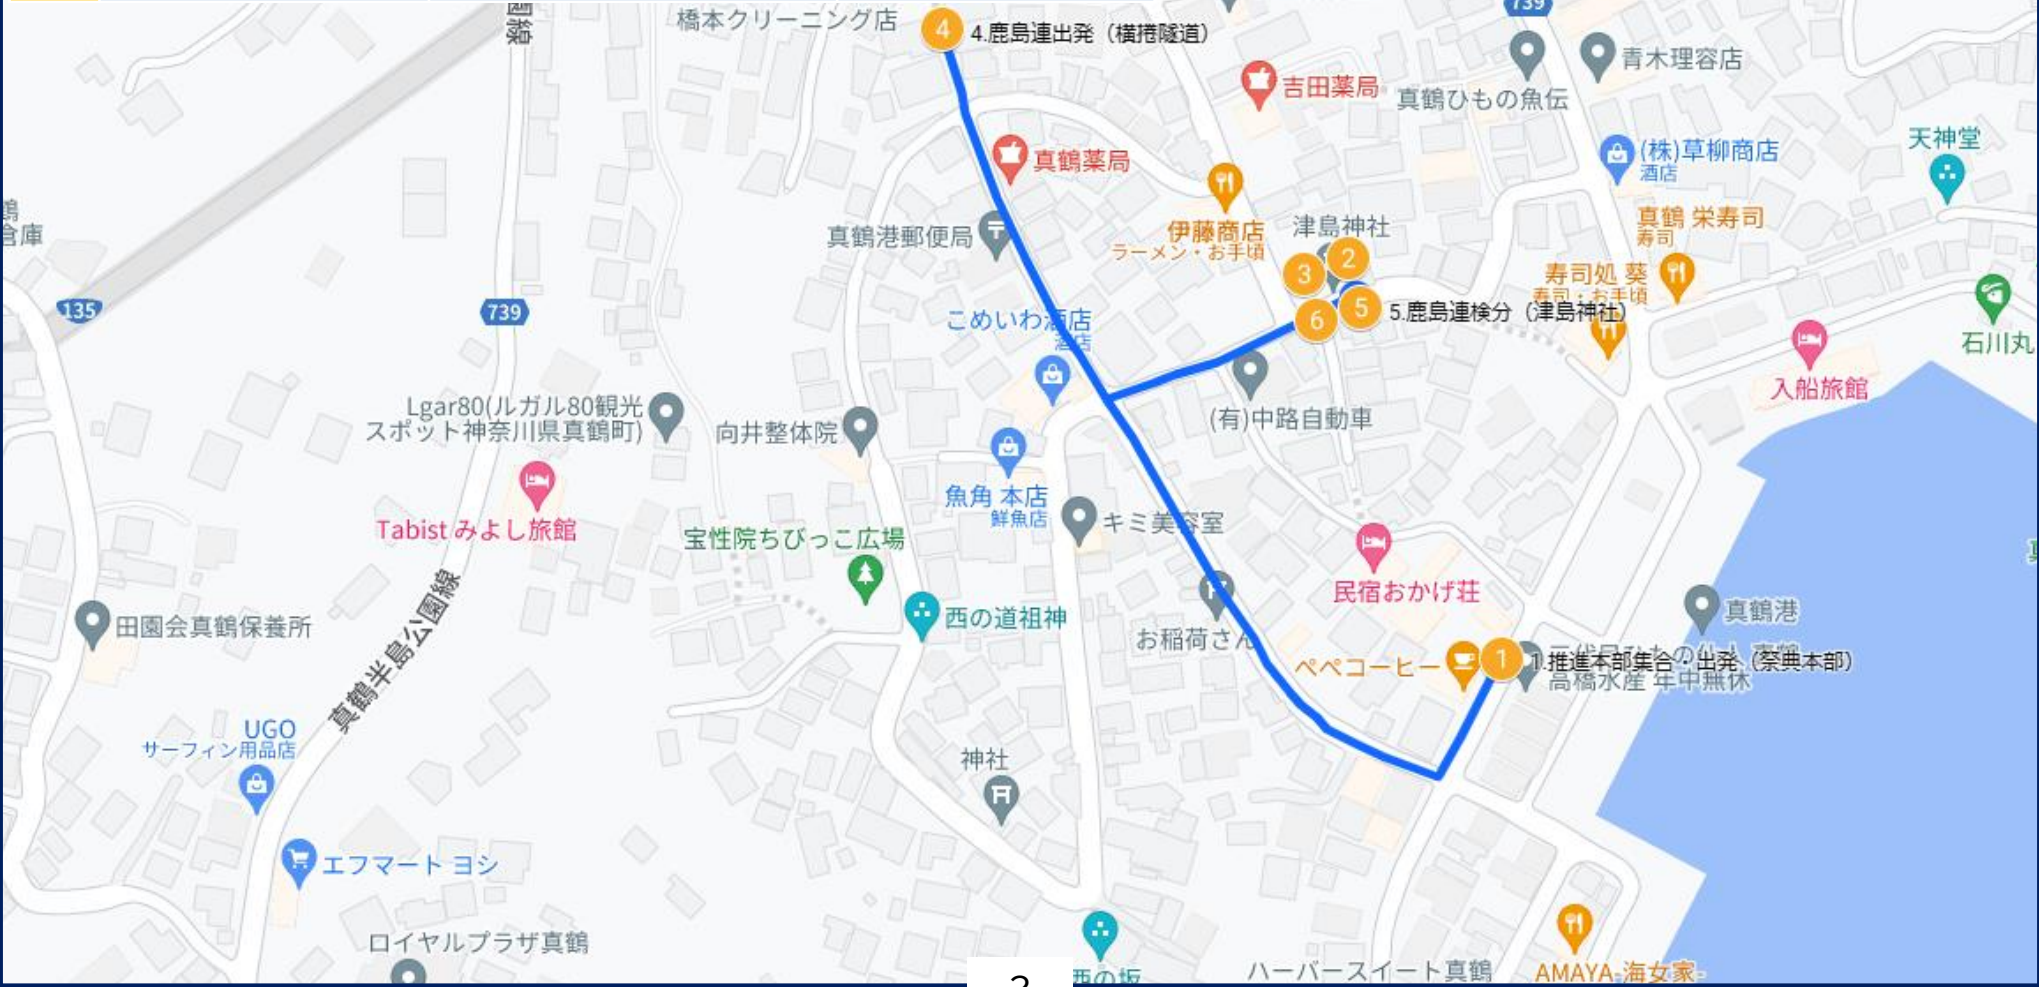

<https://kibunematsuri.jp/>

令和5年度貴船まつり巡幸等予定表

- ・ 令和5年7月27日（木） 津島神社例大祭・揃い
- ・ 令和5年7月28日（金） 貴船まつり 宵宮
- ・ 令和5年7月29日（土） 貴船まつり 当日

令和5年6月24日

貴船まつり保存会
貴船まつり推進本部

令和5年度津島神社例大祭・揃い(7月27日(木)) 検分予定表(鹿島踊り・囃子)

貴船まつり保存会
貴船まつり推進本部

番号	時間	摘要	場所
1	18:00~18:20	推進本部集合・出発	祭典本部
2	18:25	推進本部参拝	津島神社
3	18:35	推進本部・津島神社世話人 鹿島連迎え出発	津島神社
4	18:45	鹿島連出発	横捲隧道
5	(準備出来次第)	鹿島連検分	津島神社
6	(鹿島終了次第)	囃子連検分	津島神社

令和5年度貴船まつり 7月28日(金)【宵宮】

陸路渡御予定表(小早船・花漕ぎ・鹿島踊り・神輿・供奉車・囃子車)

令和5年度貴船まつり 7月29日(土)【当日】 花山車検視予定表

貴船まつり保存会
貴船まつり推進本部

番号	時間	場所
1	8:20	お仮殿
2	8:30	祭典本部前(ええちがい)
3	8:35	西本払
4	11:10	西仲町
5	11:15	小学校下
6	11:30	コミュニティ真鶴
7	12:10	ローソン真鶴店
8	13:10~13:55	真鶴駅
9	14:30~14:55	町役場
10	15:50	消防分署角
11	16:10	小学校下
12	16:20	魚伝前
13	16:30	お仮殿

令和5年度貴船まつり 7月29日(土)【当日】 町内巡幸予定表(神輿(車)・供奉車・囃子車)

貴船まつり保存会
貴船まつり推進本部

番号	時間	場所
1	9:20	お仮殿
2	9:20~9:30	天神堂下
3	9:30~10:50	西本払
4	10:50~11:00	魚座
5	11:10~11:20	うに清駐車場
6	11:20~11:30	ケープ真鶴
7	11:45~11:55	梶原駐車場
8	12:25~12:35	中学校裏
9	12:35~12:45	橋台入口
10	12:45~12:55	真鶴生コン
11	13:00~14:00	真鶴駅
12	14:10~14:20	小田原百貨店前
13	14:20~14:30	大ヶ窪
14	14:30~15:00	町役場
15	15:00~15:10	斉藤商店
16	15:20~15:30	旧肉の石川
17	15:30~15:40	西村組
18	16:00~16:10	小学校下
19	16:10~16:20	魚伝前
20	16:25~16:45	大店
21	16:55~17:05	西の神
22	17:15~17:25	津島神社
23	17:30~17:40	八幡神社
24	18:05~18:40	お仮殿
↓	19:40~20:10	陸路渡御・還幸祭
25	20:30~21:10	神社還御