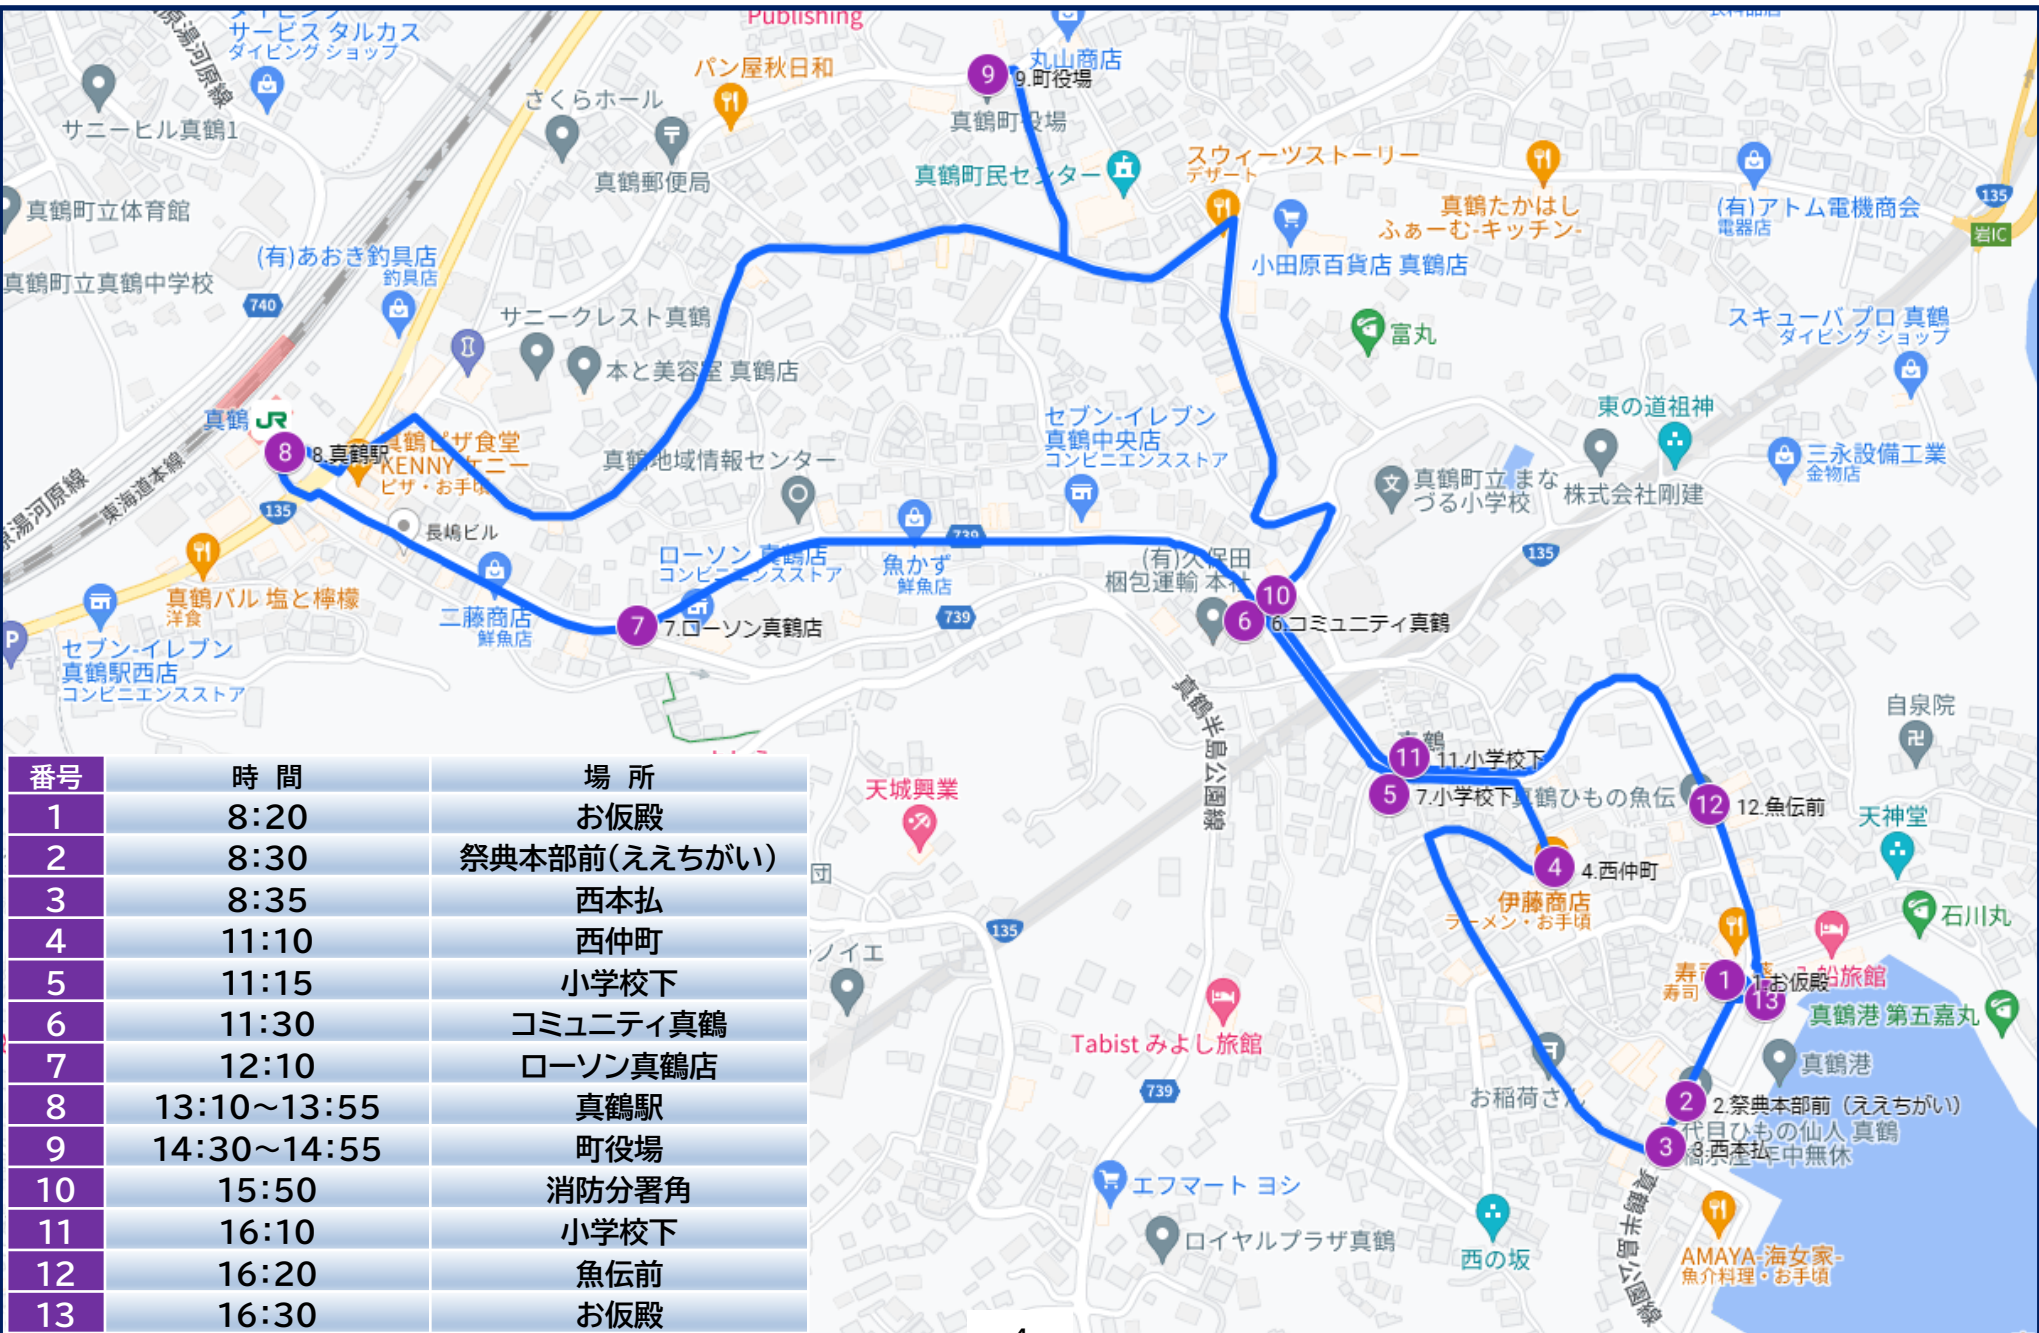

番号	時間	摘要	場所
1	18:00~18:20	推進本部集合・出発	祭典本部
2	18:25	推進本部参拝	津島神社
3	18:35	推進本部・津島神社世話人 鹿島連迎え出発	津島神社
4	18:45	鹿島連出発	横捲隧道
5	(準備出来次第)	鹿島連検分	津島神社
6	(鹿島終了次第)	囃子連検分	津島神社

令和5年度貴船まつり 7月28日(金)【宵宮】

陸路渡御予定表(小早船・花漕ぎ・鹿島踊り・神輿・供奉車・囃子車)

番号	時間	摘要	場所
1	10:00~10:30	西小早船舳乗迎え・乗船	西船揚場
2	10:00~10:30	東小早船舳乗迎え・乗船	東船揚場
3	10:30	西小早船水浮け(進水式)	西船揚場
4	11:10	東小早船水浮け(進水式)	東船揚場
5	12:00	献幣使奉迎	宮前岸壁
6	12:10~12:50	神社祭式	拝殿
7	12:50~13:30	鹿島踊り奉納	神社中段
8	13:30~13:40	神輿発輿式	拝殿前
9	14:40	宮前出発・陸路渡御	宮前岸壁
10	15:10	宮本到着	お飯殿
11	16:10	仮殿祭	お飯殿
12	16:20	鹿島踊り奉納	お飯殿前
13	16:30	花山車下降	発心寺
14	17:30	花山車着納	お飯殿

令和5年度貴船まつり 7月29日(土)【当日】 花山車検視予定表

貴船まつり保存会
貴船まつり推進本部

番号	時間	場所
1	8:20	お仮殿
2	8:30	祭典本部前(ええちがい)
3	8:35	西本払
4	11:10	西仲町
5	11:15	小学校下
6	11:30	コミュニティ真鶴
7	12:10	ローソン真鶴店
8	13:10~13:55	真鶴駅
9	14:30~14:55	町役場
10	15:50	消防分署角
11	16:10	小学校下
12	16:20	魚伝前
13	16:30	お仮殿

令和5年度貴船まつり 7月29日(土)【当日】 町内巡幸予定表(神輿(車)・供奉車・囃子車)

貴船まつり保存会
貴船まつり推進本部

番号	時間	場所
1	9:20	お仮殿
2	9:20~9:30	天神堂下
3	9:30~10:50	西本払
4	10:50~11:00	魚座
5	11:10~11:20	うに清駐車場
6	11:20~11:30	ケープ真鶴
7	11:45~11:55	梶原駐車場
8	12:25~12:35	中学校裏
9	12:35~12:45	橋台入口
10	12:45~12:55	真鶴生コン
11	13:00~14:00	真鶴駅
12	14:10~14:20	小田原百貨店前
13	14:20~14:30	大ヶ窪
14	14:30~15:00	町役場
15	15:00~15:10	斉藤商店
16	15:20~15:30	旧肉の石川
17	15:30~15:40	西村組
18	16:00~16:10	小学校下
19	16:10~16:20	魚伝前
20	16:25~16:45	大店
21	16:55~17:05	西の神
22	17:15~17:25	津島神社
23	17:30~17:40	八幡神社
24	18:05~18:40	お仮殿
↓	19:40~20:10	陸路渡御・還幸祭
25	20:30~21:10	神社還御